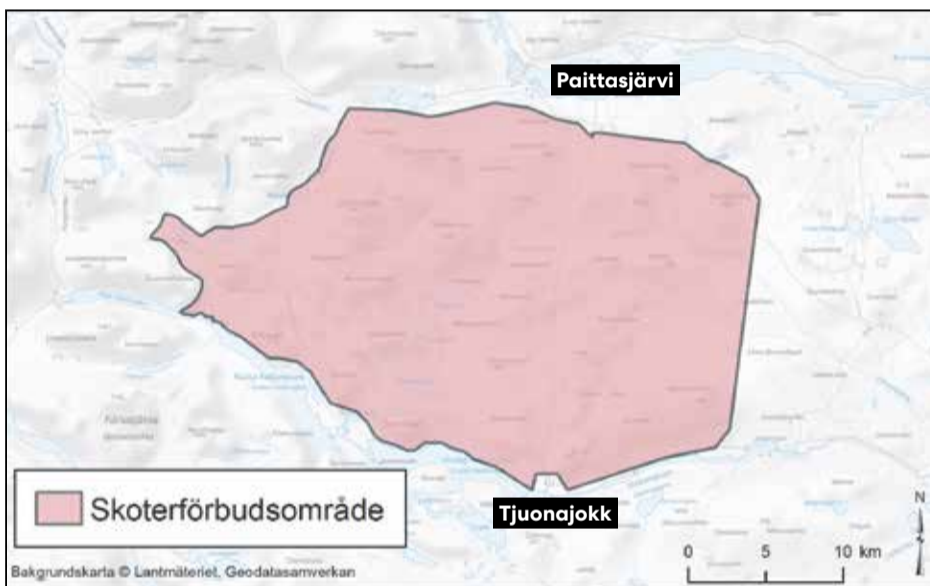

Tillfälligt skoterförbud i Tjuonajokk-, Girjasområdet

Girjas erhåller tillfälligt skoterförbud i Tjuonajokk-, Girjasområdet som gäller fr.o.m. 2 maj till och med 10 juli.