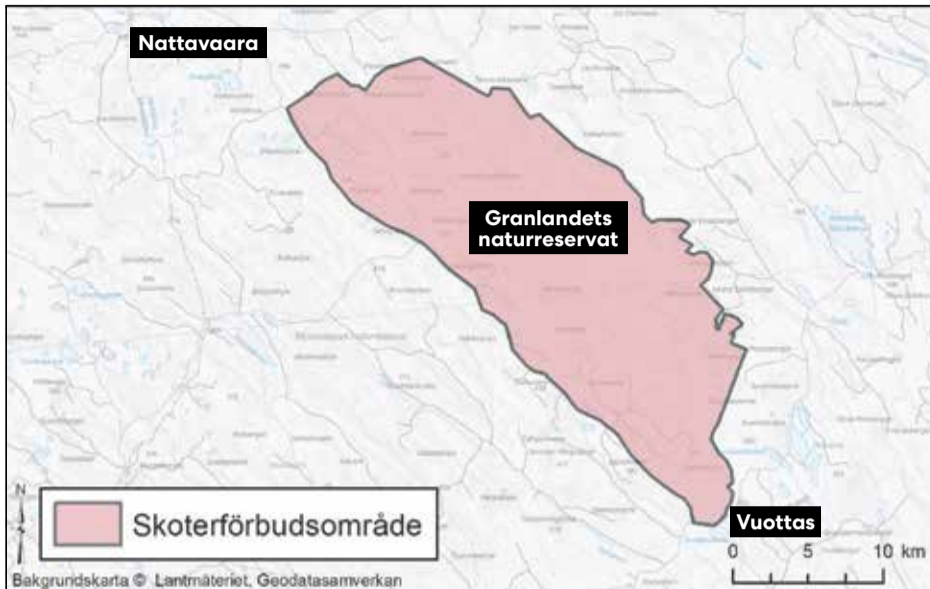

## Tillfälligt skoterförbud i Granlandet

Gällivare Skogssameby erhåller tillfälligt skoterförbud i Granlandet som gäller fr.o.m. 20 april till och med barmarksperioden.