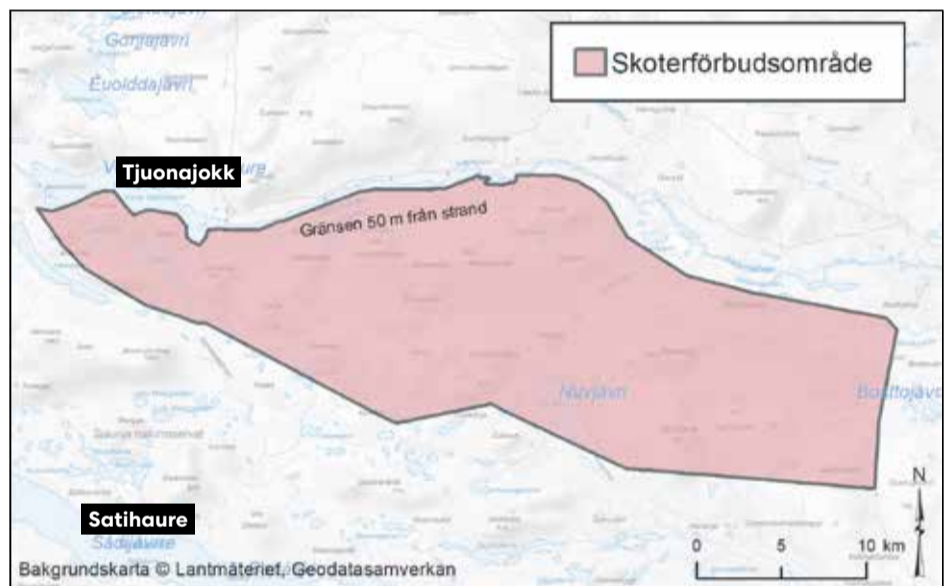

## Tillfälligt skoterförbud i Granlandet

Gällivare Skogssameby erhåller tillfälligt skoterförbud i Granlandet som gäller fr.o.m. 20 april till och med barmarksperioden.

## Tillfälligt skoterförbud väster om Ritsem

Unna Tjerusj erhåller tillfälligt skoterförbud väster om Ritsem som gäller fr.o.m. 2 maj till och med 30 juni.

## Tillfälligt skoterförbud i Tjuonajokk-, Girjasområdet

Girjas erhåller tillfälligt skoterförbud i Tjuonajokk-, Girjasområdet som gäller fr.o.m. 2 maj till och med 10 juli.