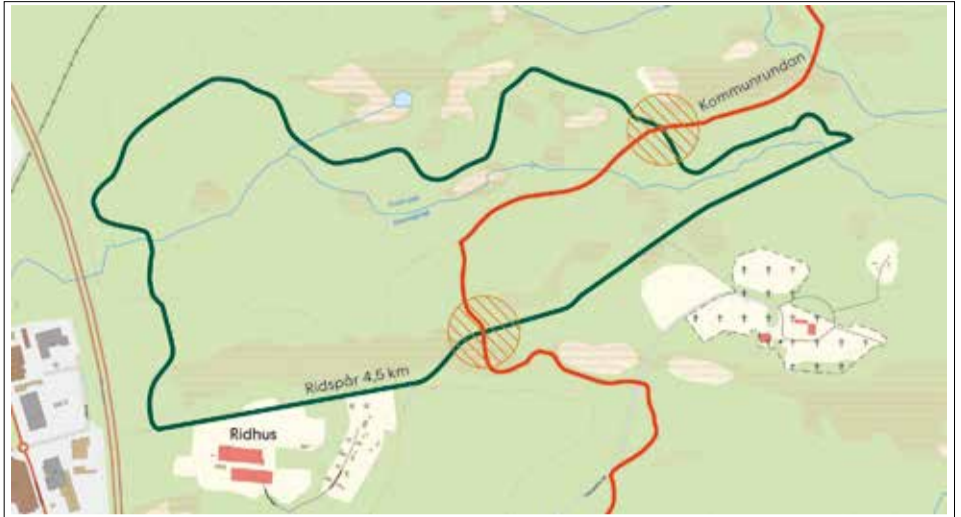

Vi bjuder på snacks och alkoholfritt bubbel så långt lagret räcker!

Välkomna!

GÄLLIVARE - FÖRTID, NUTID, FRAMTID.

Kontakt

Tel. 0970-818 472

E-post: reform@gallivare.se

Cirklarna markerar de platser där spåren möts.

Viktig information gällande korsningar mellan ridstigen och Kommunrundan

I dagsläget korsar skidspåret "Kommunrundan" kommunens ridstig på två ställen, vilket inte är optimalt ur ett säkerhetsperspektiv. Kommunen arbetar för att hitta en mer långsiktig lösning och kommer i närtid utföra en del olycksförebyggande åtgärder i området.