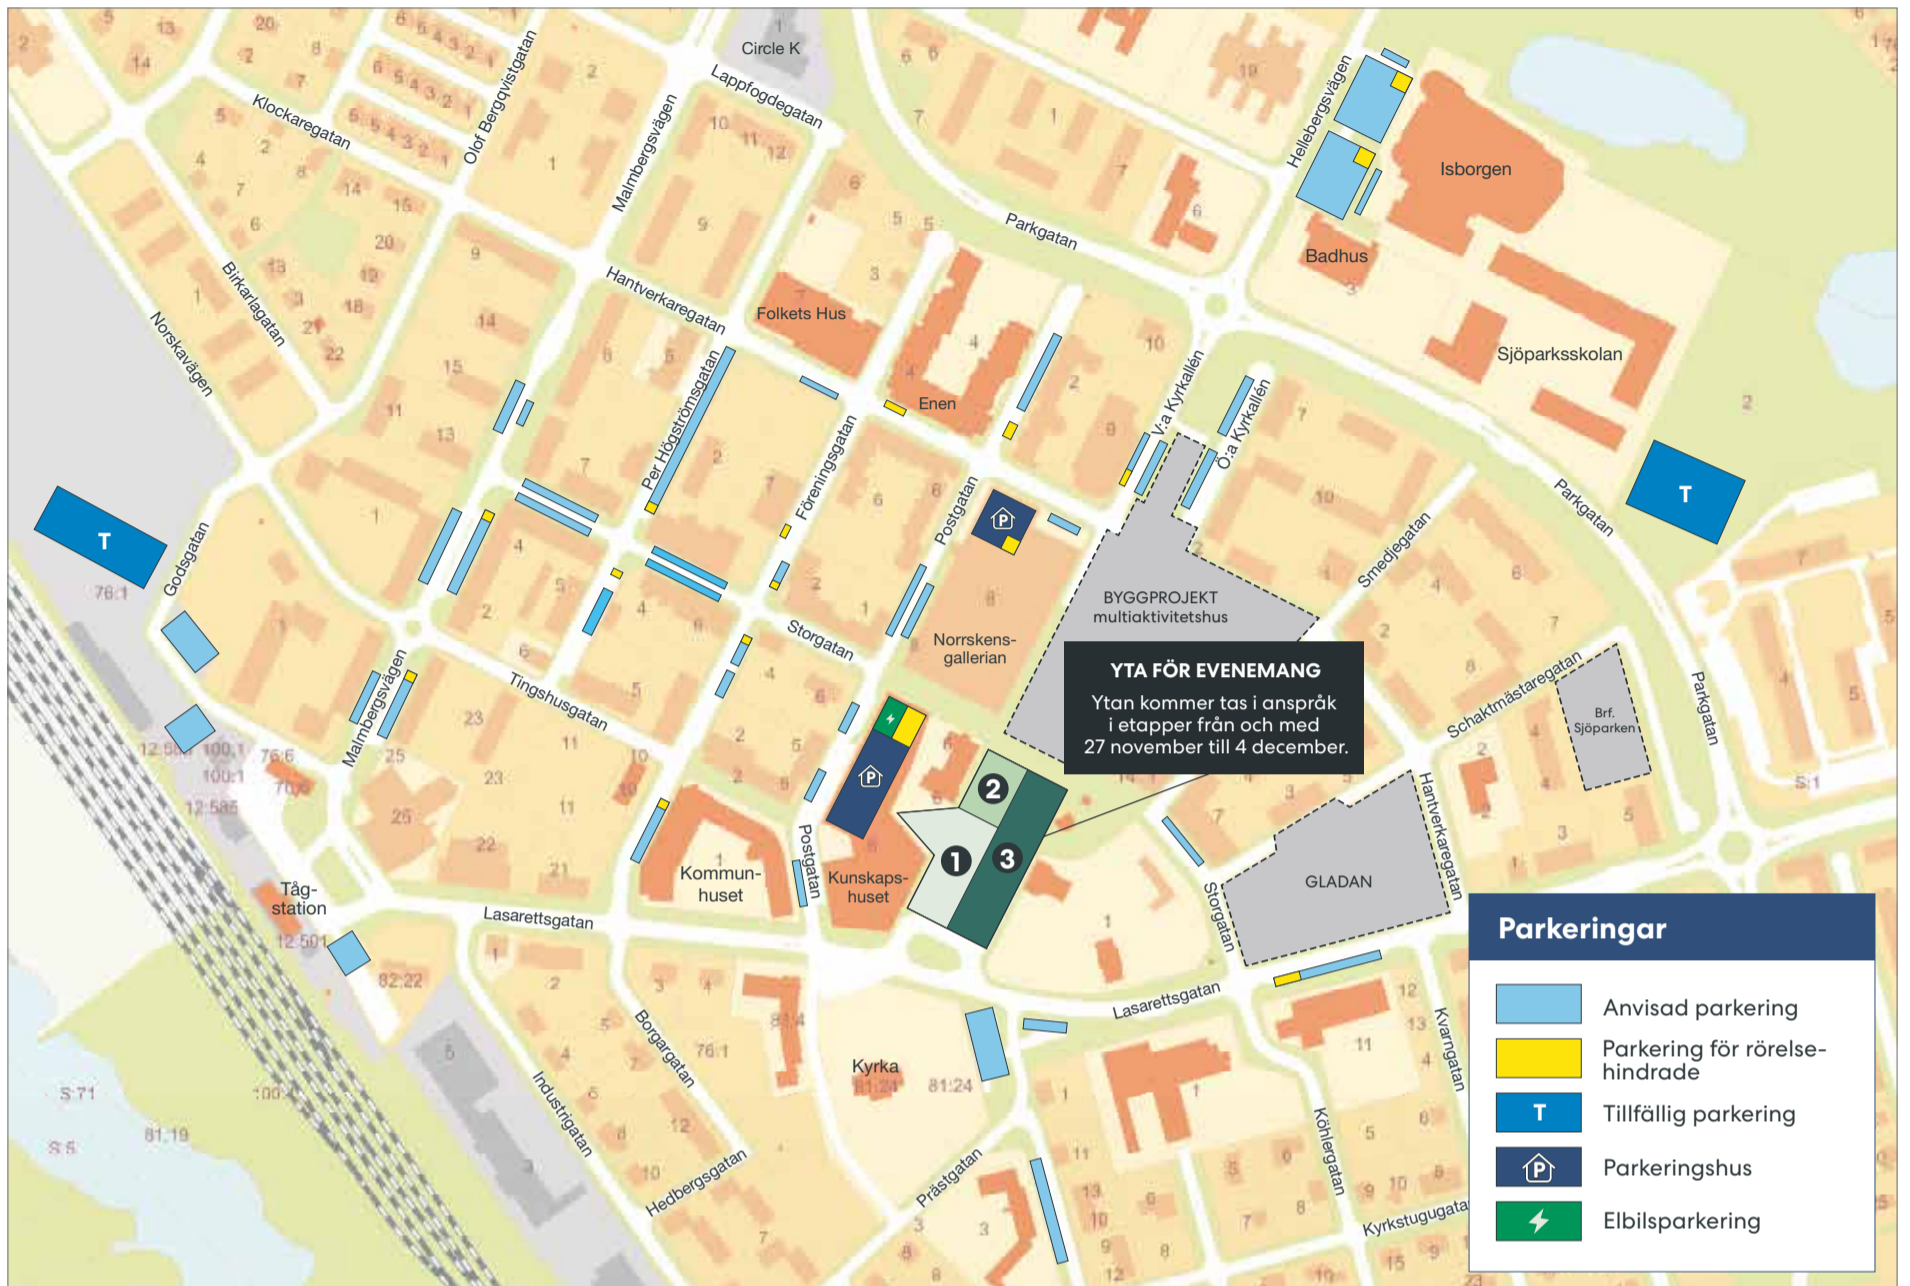

För mer information och bokning
www.ghl.se

Välkommen till en fartfylld och glammig show!

Parkeringar under världscupveckan

Den 2–3 december är det äntligen dags för världscupen i längdskidor i Gällivare igen. Förutom skidfest så blir det också stadsfest när Vassaratorget förvandlas till "Arctic Plaza" med aktiviteter för både stora och små under hela världscupveckan. Läs mer på gallivare.se/varldscup.