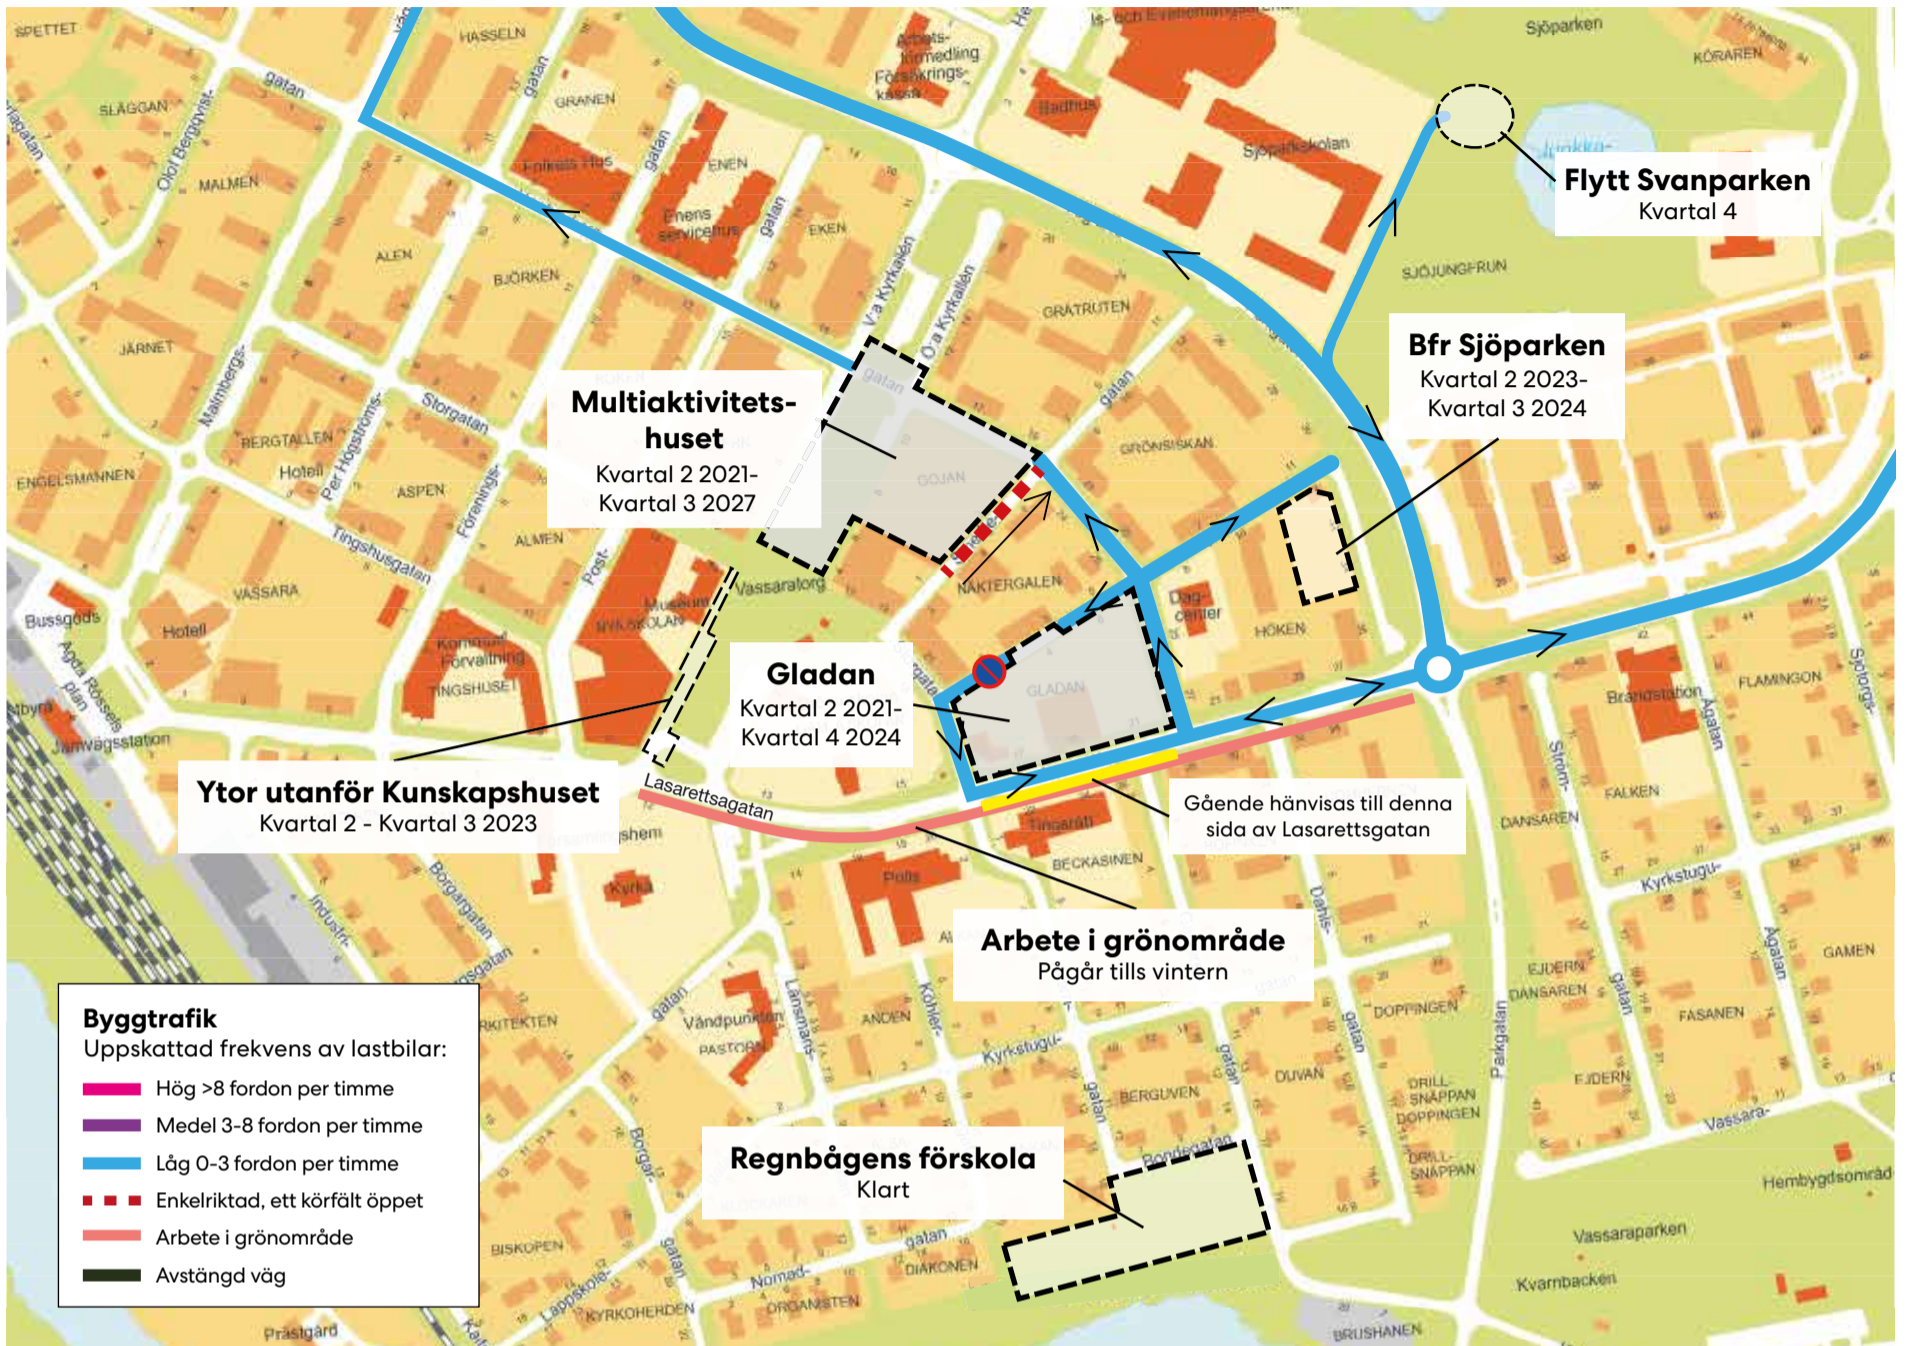

Gäller v36 • 6/9-10/9

ICA
KVANTUM

Gällivare

Kartbilden visar var de huvudsakliga byggprojekten pågår och vilken frekvens av lastbilar som beräknas på transportvägarna till och från byggarbetsplatserna.

Aktuella projekt i centrum från september till och med december