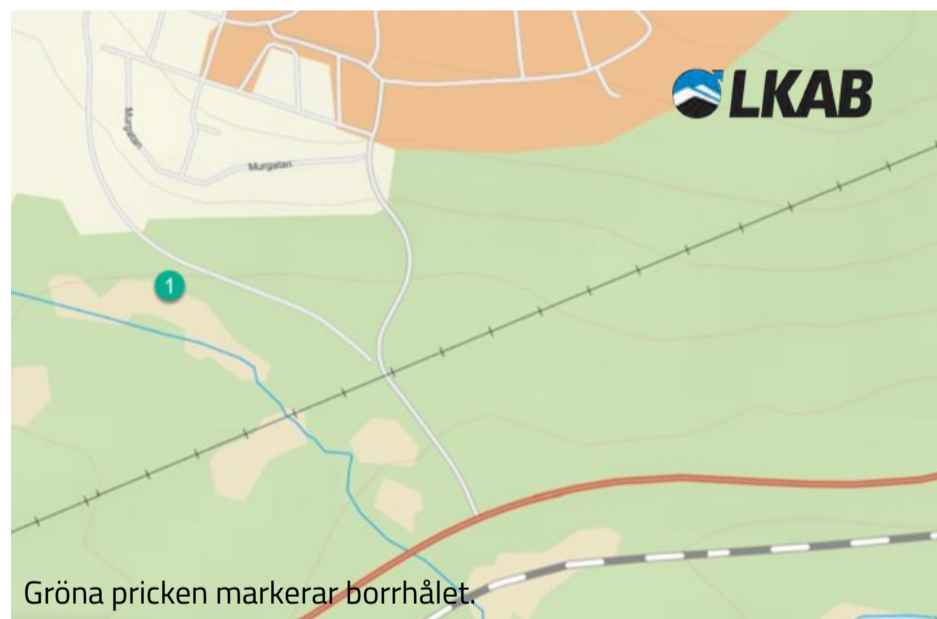

För att boka en akuttid,
ring oss på 0970-190 90.

Glad sommar!

Gröna pricken markerar borrhålet.

Borrning i Malmberget

Vi planerar att genomföra geoteknisk diamantborrning vid gångstigen söder om Malmsta, i syfte att undersöka berggrundens egenskaper, att kartlägga geologiska strukturer som sprickor och krosszoner.