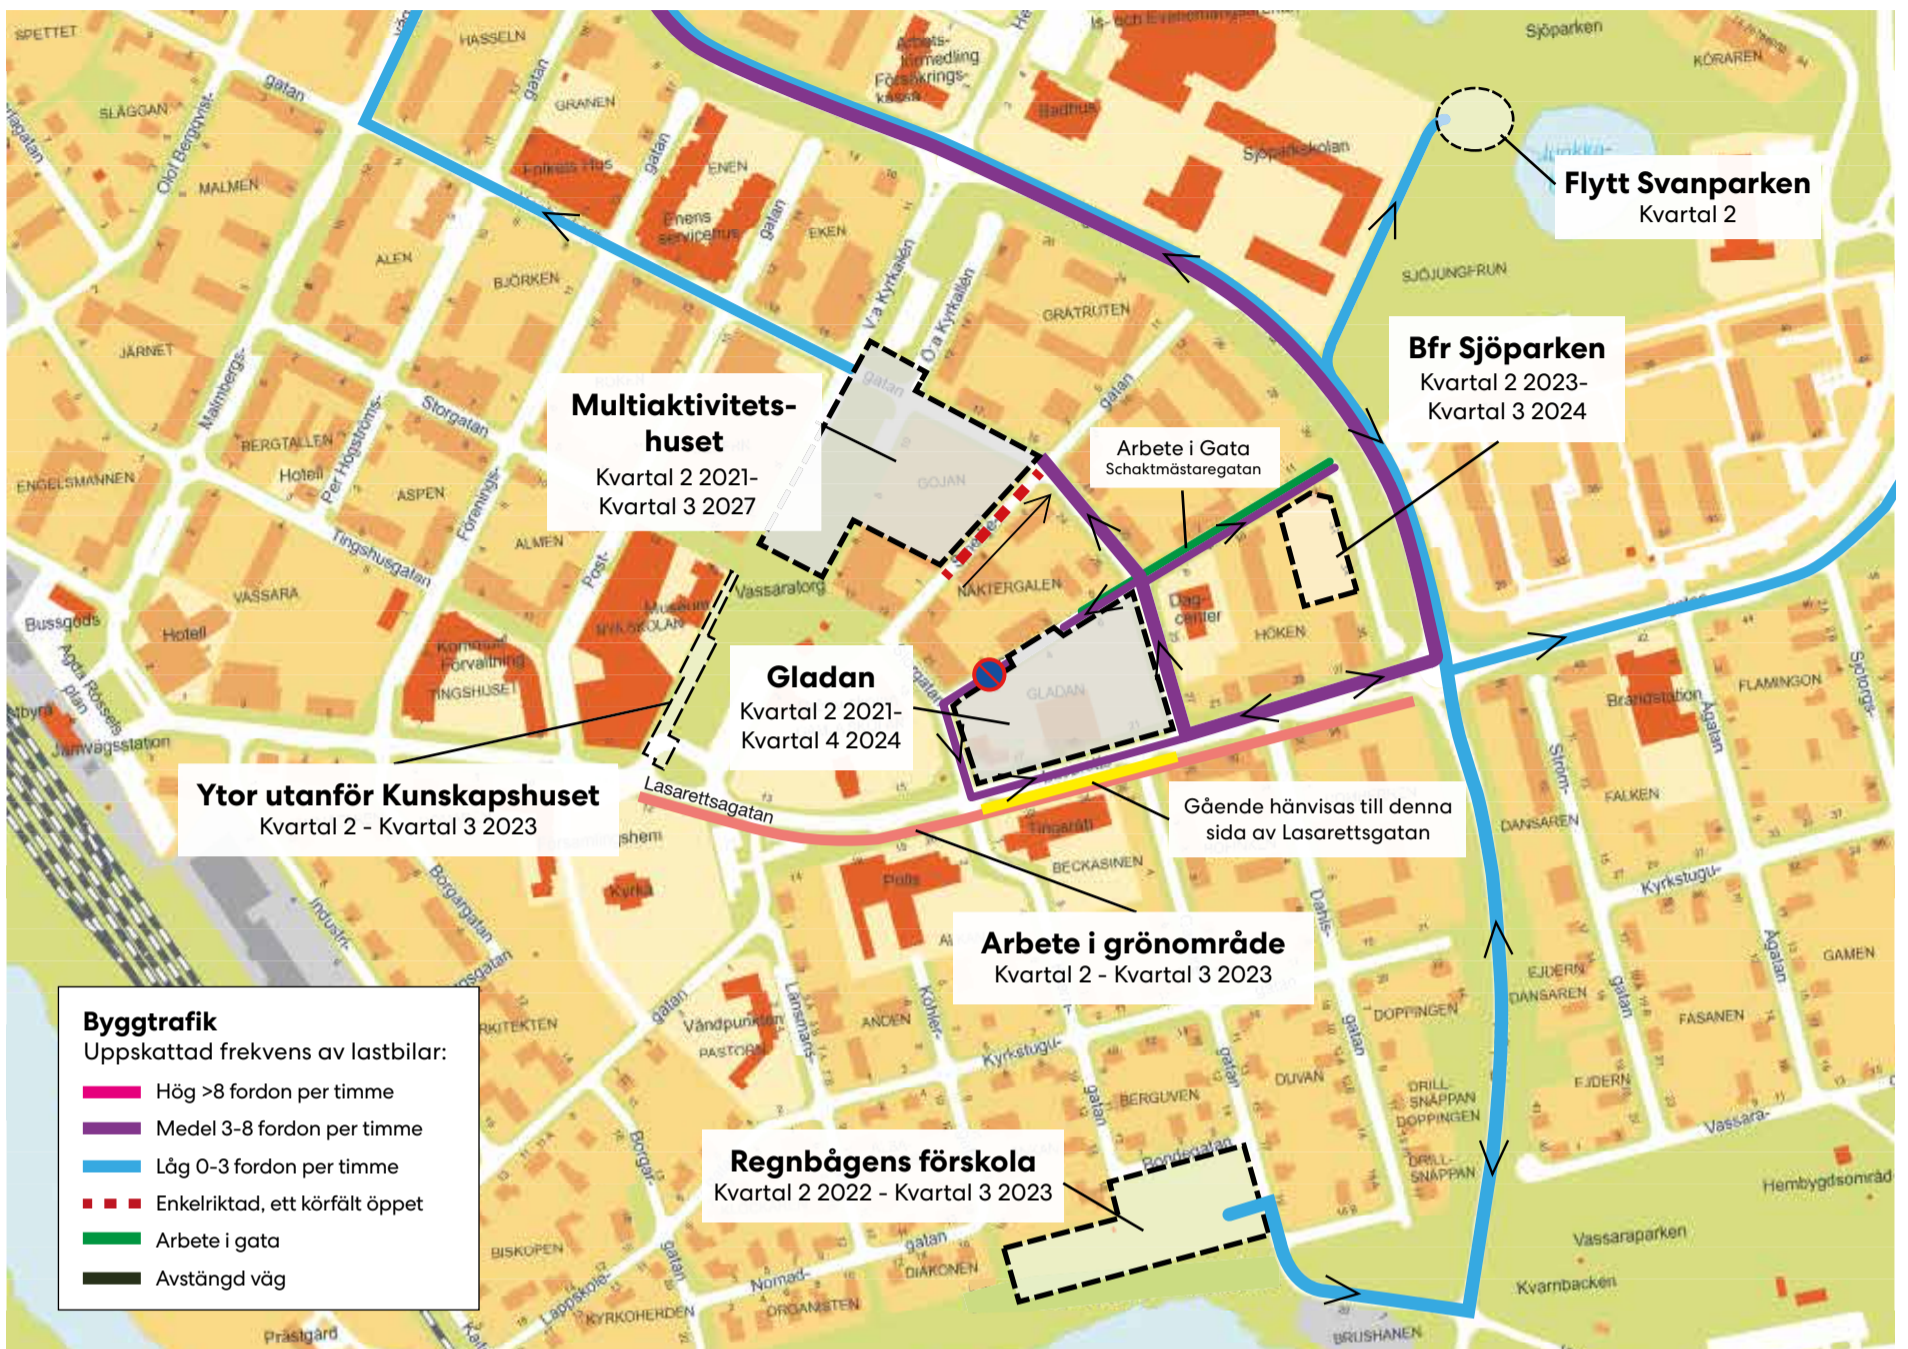

Kartbilden visar var de huvudsakliga byggprojekten pågår och vilken frekvens av lastbilar som beräknas på transportvägarna till och från byggarbetsplatserna.

Projekt i centrum från juni till och med augusti

Just nu riktas världens blickar mot Gällivare när gruvnäringen investerar miljardbelopp för att göra en grön omställning av industrin. Vi bygger som aldrig förr. Nyligen invigdes Kunskapshuset som har uppmärksammats internationellt för sin unika design. Vi har skapat en friidrottsarena och en topmodern is- och evenemangsarena. Vi skapar förutsättningar för bostadsbyggande och vi skapar ett av Sveriges största trähus som kommer att fyllas med cirka 22 000 kvadratmeter kultur och aktivitet. Med sommaren kommer som vanligt den mest intensiva perioden för alla stora som små byggprojekt. Här kommer de viktigaste punkterna som du som invånare kommer att beröras av:

Multiaktivitetshuset

Infästningar för äventyrsbadets vattenrutschbanor samt omfattande betongarbeten pågår. Hösten 2024 väntas byggnaden nå marknivå.

Sjöparken

Under sommaren ska tre objekt flyttas från Svanparken i Malmberget till Sjöparken i Gällivare. Det handlar om en scen, en cafébyggnad och en fontän som i samhällsomvandlingens anda ska flyttas och bevaras för framtiden. LKAB flyttar de utvalda objekten och flytten samordnas med andra byggnader som ska flyttas från Malmberget till det nya bostadsområdet vid sjön Nuolajärvi. Arbetet är för närvarande preliminärt planerat till vecka 26.

Brf Sjöparken

Riksbyggen startar markarbeten, i kvarteret Höken mot Sjöparken, för blivande Brf Sjöparken i juni.

Kvarteret Gladan

LKAB bygger 85 ersättningslägenheter åt Topbostäder med tillhörande parkeringsgarage. Dessutom bygger LKAB cirka 1 800 kvadratmeter affärs- och kontorslokaler där bland annat Coop kommer finnas. Projektet pågår fram till hösten 2024.

Lasarettsgatan

Åtgärder intill Lasarettsgatan på den södra sidan av gatan i grönområdet. Arbetet sträcker sig från Kunskapshuset och vidare mot rondellen på väg E45. Gående hänvisas till södra sidan av Lasarettsgatan mellan Hantverkaregatan och Storgatan.

Regnbågens förskola

En ny förskola byggs vid Bondegatan/Garvaregatan. Projektet avslutas i juli.

Ytor utanför Kunskapshuset

Ytorna på östra sidan av Kunskapshuset ska snyggas till under sommaren. Det blir nya trappor, bänkar, planteringar och promenadstråk längs skolan fram till Storgatan. Lagom till skolstarten ska arbetet med entrédelen vara klart.

Vallmotrappan

Trappan ska ersättas med en gallerdukstrappa då den är i behov av upprustning utifrån säkerhet för medborgarna samt arbetsmiljöperspektiv för de som underhåller och snöröjer. I dagsläget är trappan svår att underhålla, under vintertid blir den hal samt att trappstegen lutar felaktigt och många olyckor har skett.

Schaktmästaregatan