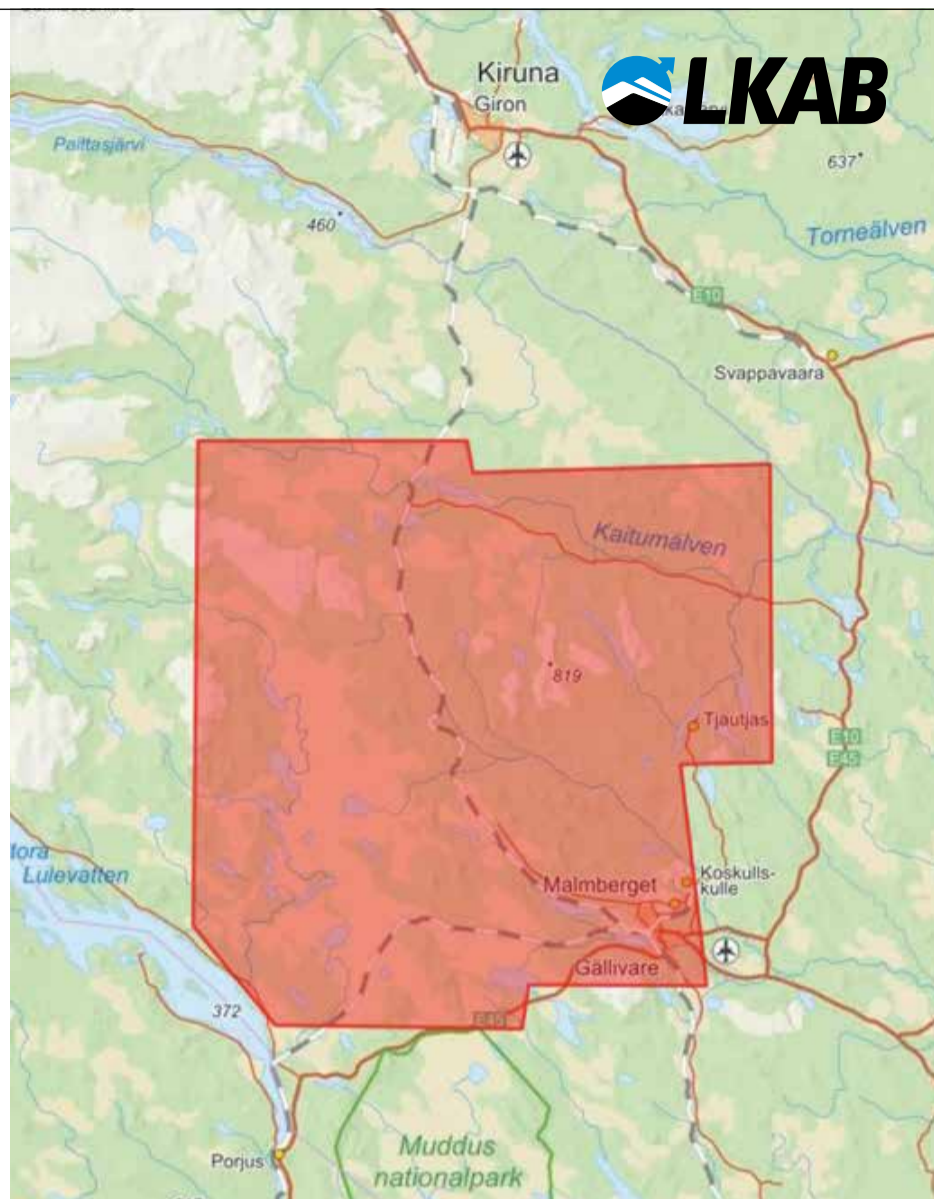

Vi genomför flygundersökningar

Under juni och juli 2023 kommer LKAB att göra flygmätningar för att söka mineral. Mätningarna kommer att göras inom markerade områden på kartan.

Vid undersökningarna använder vi flygplan som flyger på cirka 80 meters höjd över marken och helikopter med en hängande mätantenn på cirka 40-50 meters höjd.

För att minska störningar ökar vi flyghöjden i närheten av djur samt över tätbebyggda områden.

Läs mer på lkab.com