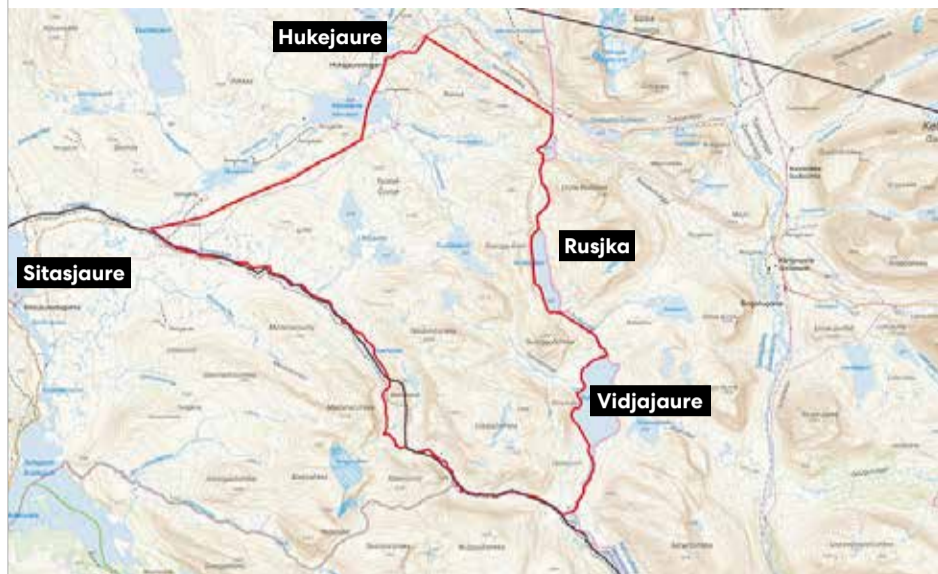

Välkommen!

Kommunsidan

gallivare.se

Girjas sameby erhåller utökat skoterförbud

Girjas sameby erhåller utökat skoterförbud till skydd för rennäringen enligt Terrängkörningsförordningen. Anledningen är att ge renarna, speciellt vajor med kalvar beteso.