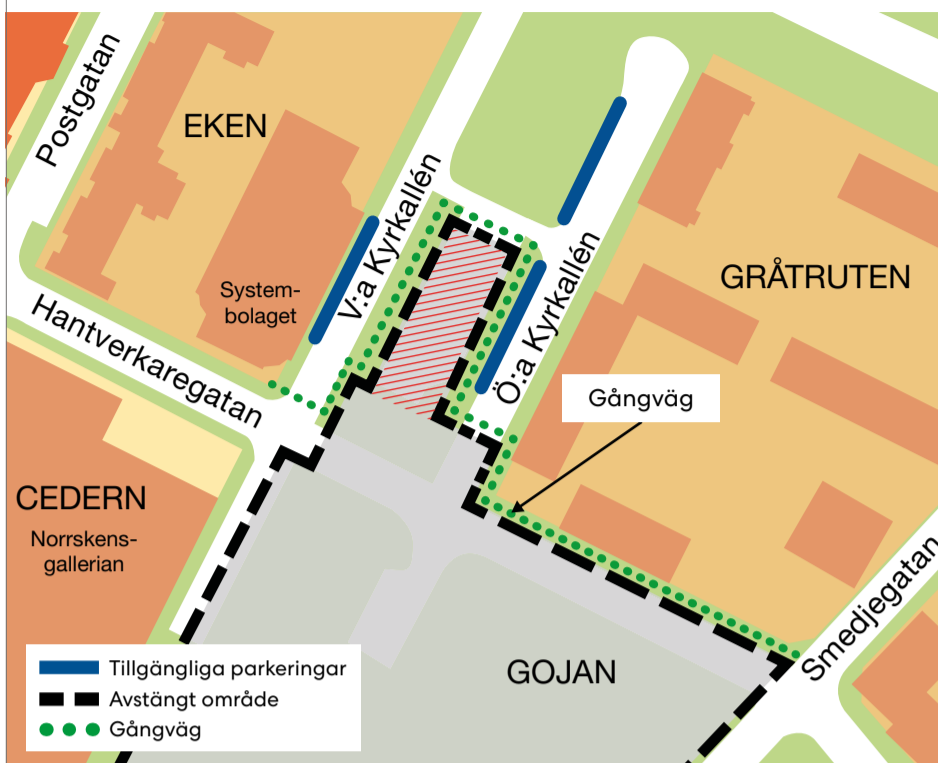

Kommunsidan

gallivare.se

Multiaktivitetshuset fortsätter byggas

– ett antal parkeringsplatser i centrum stängs av

En del av norra centumparkeringen, d.v.s. parkeringen nära Systembolaget, **kommer från och med den 27 april vara avstängd** då ytan ingår i projektets entreprenadområde.

De p-platser som tas i anspråk är de som finns mitt emellan Västra och Östra kyrkallén. (se karta). Vi ber om ursäkt för det besvär detta innebär. Ett antal ersättningsparkeringar kommer att skapas inom en snar framtid och det går fortfarande att nyttja p-platserna på Östra kyrkallén och närmast Systembolaget på Västra kyrkallén.

För gångtrafikanter på Hantverkargatan blir skillnaden mot tidigare att man får gå runt den stängslade ytan/entreprenadområdet.

Övrigt: personal- och kontorslokaler för multiaktivitetshuset flyttar in i den intilliggande fastigheten Gojan 14 på en del av bottenvåningen.

Eventuella trafikstörningar p.g.a. materialtransporter annonseras längre fram.

Gällivare kommun

Gällivare Näringsliv AB