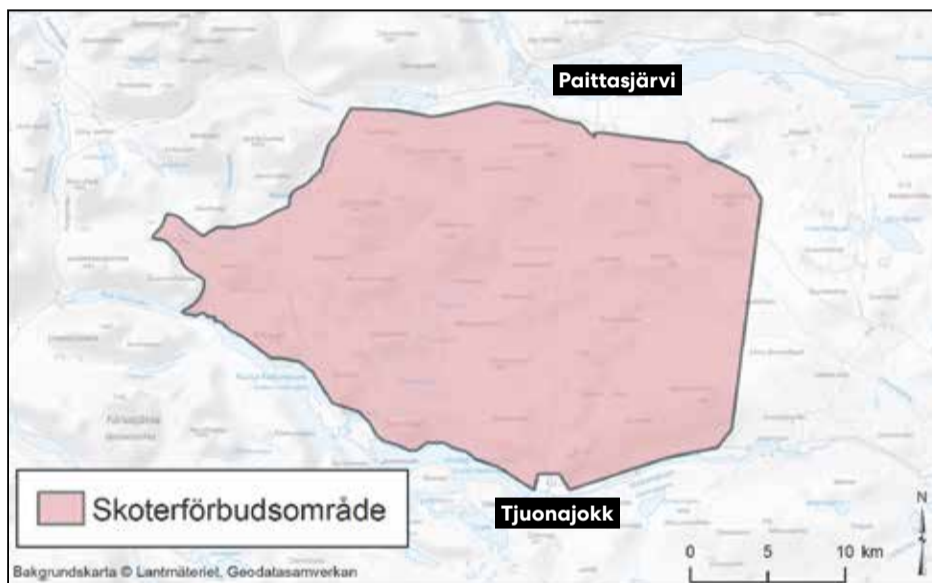

Tillfälligt skoterförbud i Tjuonajokk-, Girjasområdet

Girjas erhåller tillfälligt skoterförbud i Tjuonajokk-, Girjasområdet som gäller fr.o.m. 2 maj till och med 10 juli.