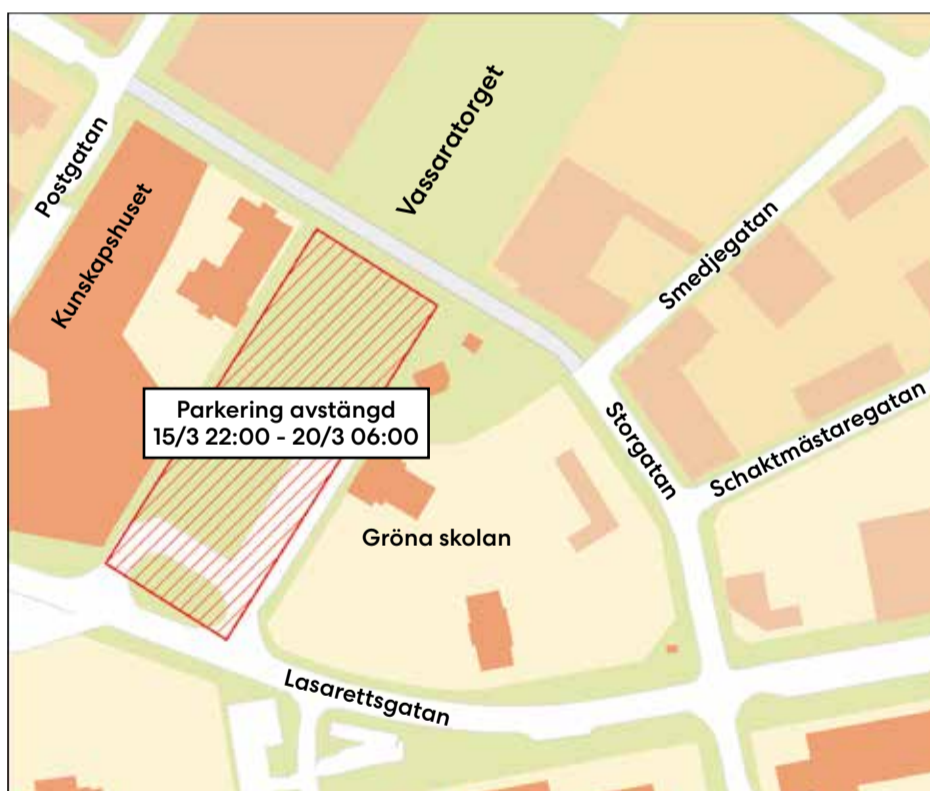

Parkering under marknadshelgen 2023

Från och med den 15/3 kl 22:00 till och med den 20/3 kl. 06:00 kommer stora parkeringen i centrum att vara avstängd för bilparkering då ytan kommer att utgöra marknadsplats.

Vi hänvisar besökande till marknaden att använda sig av övriga befintliga parkeringsplatser, respektera handikapparkeringarna och i den mån det är möjligt ta dig till marknaden till fots, genom samåkning eller med kollektivtrafik.