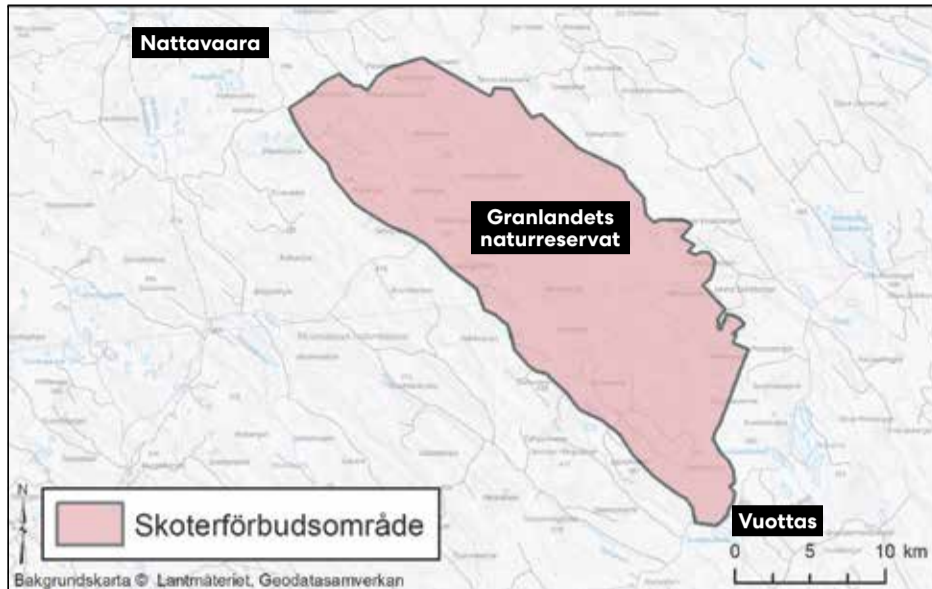

## Tillfälligt skoterförbud i Granlandet

Gällivare Skogssameby erhåller tillfälligt skoterförbud i Granlandet som gäller fr.o.m. 20 april till och med barmarkspenoden.