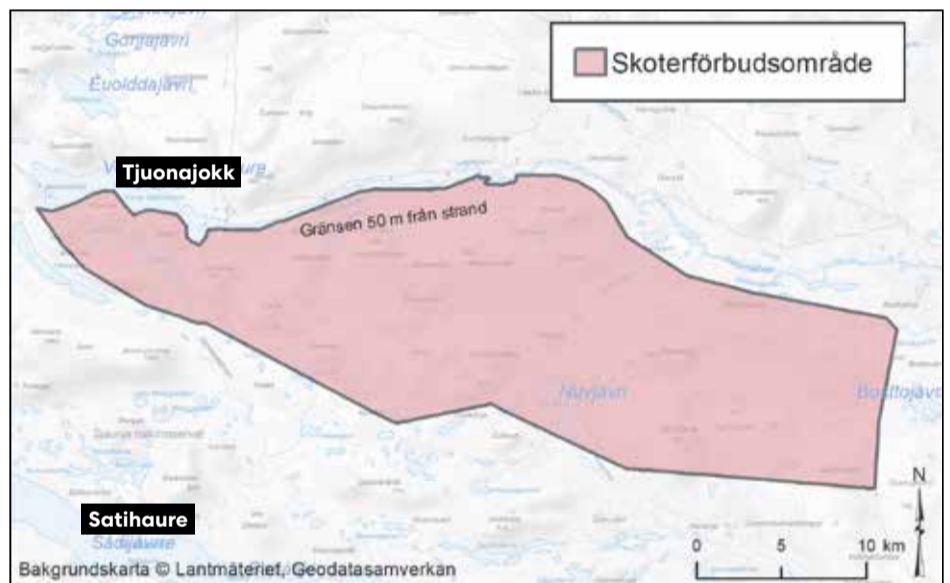

Tillfälligt skoterförbud i Tjuonajokk-, Kirkaområdet

Baste erhåller tillfälligt skoterförbud i Tjuonajokk-, Kirkaområdet som gäller fr.o.m. 2 maj till och med barmarkspenoden.

Från förbudet undantas personal som anges i § 1, Terrängkörningsförordningen.

Ortsbor, markägare, verksamhetsutövare eller andra med särskild rätt eller intresse kan ansöka om dispens hos Gällivare kommun, post@gallivare.se.

Ansökan ska beskriva tidpunkt, syfte och väg för den planerade skoterfärden. Beslutet om förbud kan överklagas. Överklagan inlämnas till Gällivare kommun, 982 81 Gällivare eller post@gallivare.se

De statliga skoterlederna omfattas ej av förbudet och kan således fortsatt användas.

Gällivare kommun 982 81 Gällivare, tel 0970-818 000 vx
Besöksadress Tingshusgatan 8-10
E-postadress post@gallivare.se Hemsida www.gallivare.se
Felanmälan tel 0970-818 213

Kommunhusets öppettider
Måndag-Torsdag 07.45-16.30
Fredag 07.45-16.00

[facebook.com/gallivare.se](https://www.facebook.com/gallivare.se)
[Instagram: @gallivare_kommun](https://www.instagram.com/gallivare_kommun)
[youtube.com/GellivareKommun](https://www.youtube.com/GellivareKommun)

Godaste kaffet på jobbet

Vi vill att alla ska kunna dricka riktigt gott kaffe på sin arbetsplats. Med gott kaffe menar vi inte bara god smak, utan också ett ansvar för en hållbar utveckling. Hör av dig så berättar vi mer!

Beansincup.se