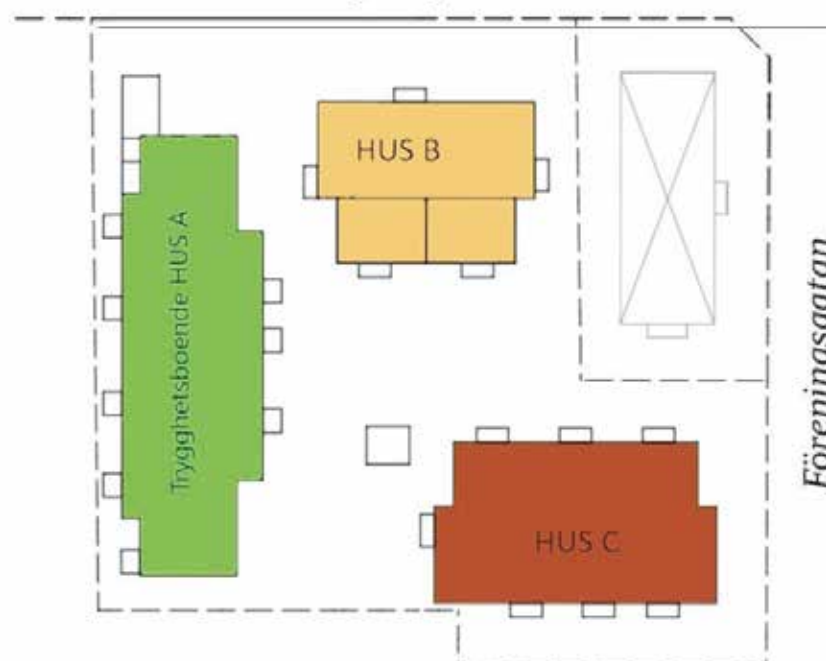

På +65 **Trygghetsboendet** kan du som hyresgäst få viss stöd och hjälp av en Trygghetsvärd som kommer att finnas på plats del av dag måndag-fredag. I huset finns en samlingslokal. Vi har 32 stycken 1 och 2 rums lägenheter med kök. Mer info om lägenheterna finns på vår hemsida:

På +65 **Seniorboendet** finns det 35 st lägenheter fördelade på två hus. Där erbjuder vi 1, 2 och 3 rum med kök. Mer info om lägenheterna finns på vår hemsida:

Tre huskroppar med totalt 67 lägenheter och underjordiskt varmgarage, som ramar in en mysig innergård med grönytor. Merparten av lägenheterna är ett- och tvårum, men det kommer även att finnas ett tiotal treor.

Ett av husen är vikt för trygghetsboende, (den gröna huset på ritningen nedan) en för Gällivare helt ny boendeform.

Övriga 2 hus går under konceptet Seniorboende, en boende form som även finns på Enen.

Tinghusgatan