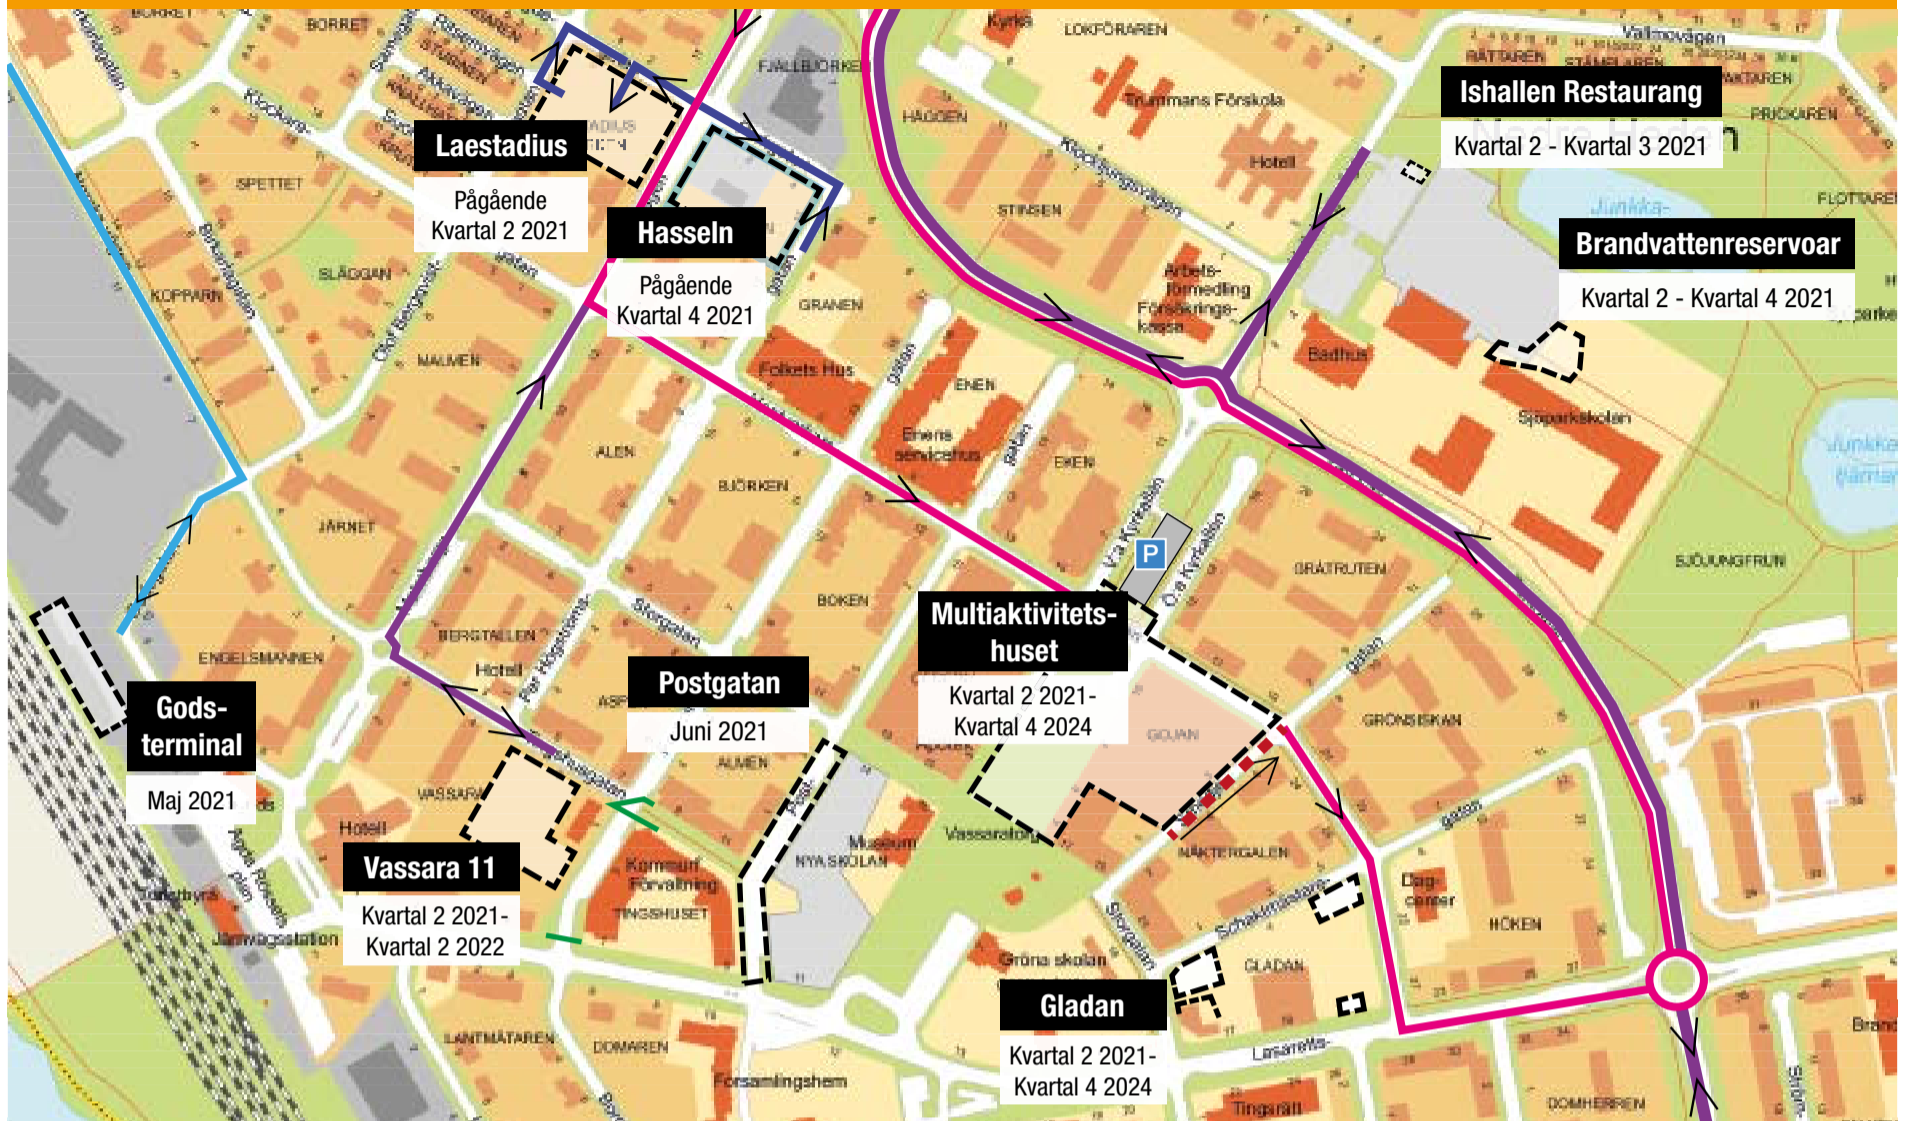

Kartbilden visar var de huvudsakliga byggprojekten pågår och vilken frekvens av lastbilar som beräknas på transportvägarna till och från byggarbetsplatserna.

Sommarens byggprojekt mellan april-juni

Vi bygger upp ett vackert och funktionellt centrum i Gällivare. Kunskapshuset är invigt och klart, likaså friidrottsarenan och Is och evenemangsarenan. Sakta bygger vi det samhälle vi ska leva, bo och verka i. Nu när barmarken kommer, inleds en intensiv byggperiod för att vi ska nå målet. Här kommer de viktigaste punkterna som du som innevånare kommer att beröras av: